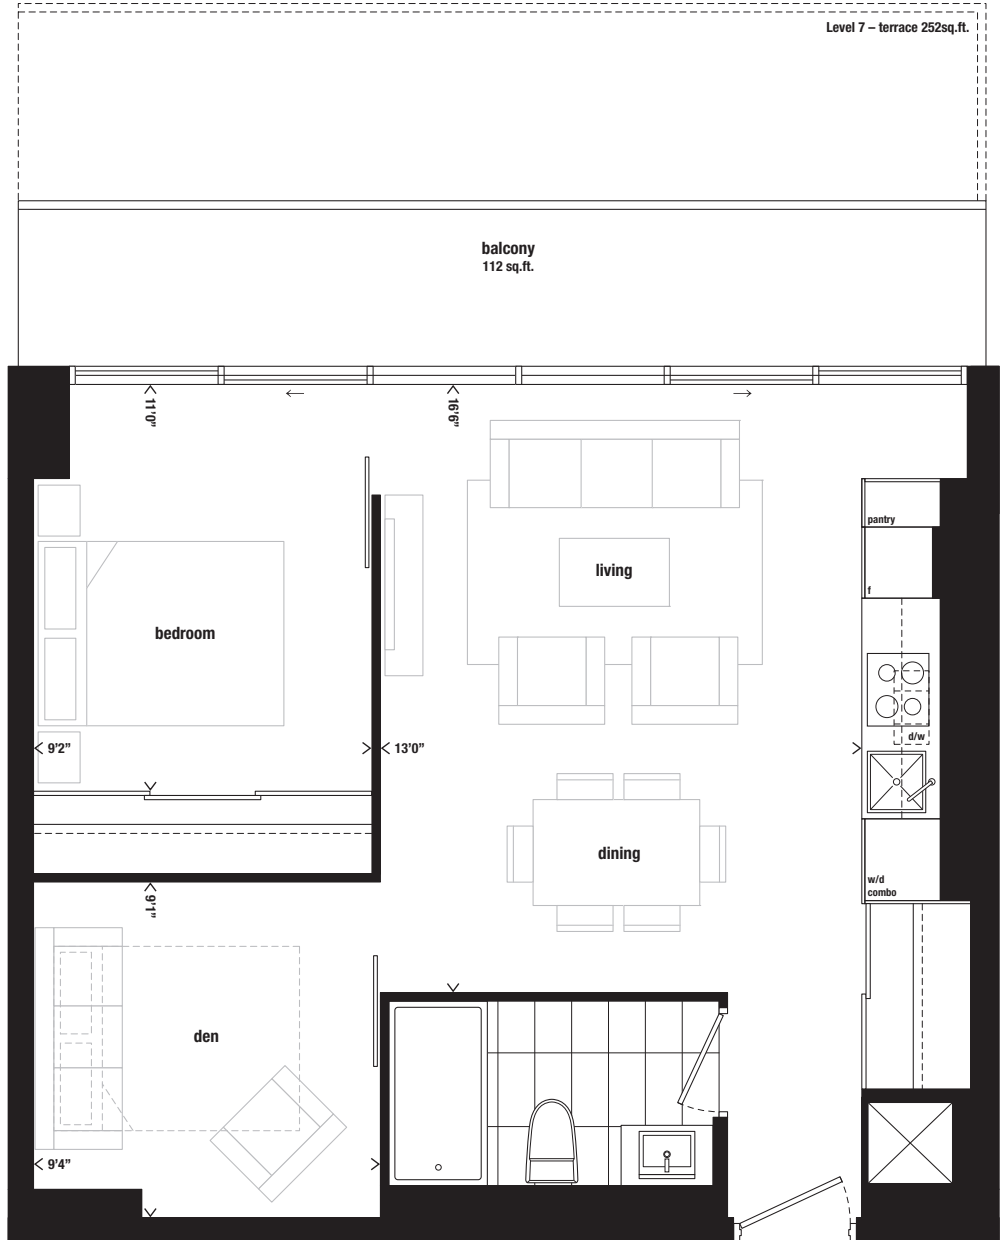

C4

ONE BEDROOM+DEN

625 SQ.FT.

BALCONY 112-252 SQ.FT.

1008, 1107, 1109, 1208, 1209
CONDITION
NO BALCONY